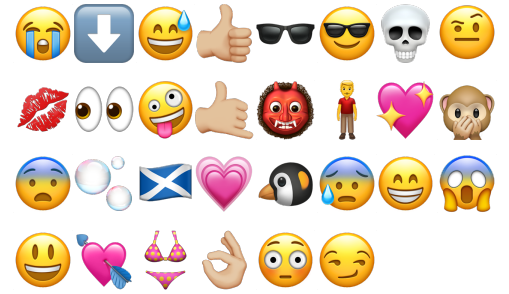

PUT ALL UR FREQUENTLY USED EMOJIS ☹️(ò_ó)☹️

-Starbucks666

-shadowolf

-XxCaffineSkelatonxX

-jamilex29

-jaelynn247

**-mentalthegoof
69**

-@vo1ddoesart